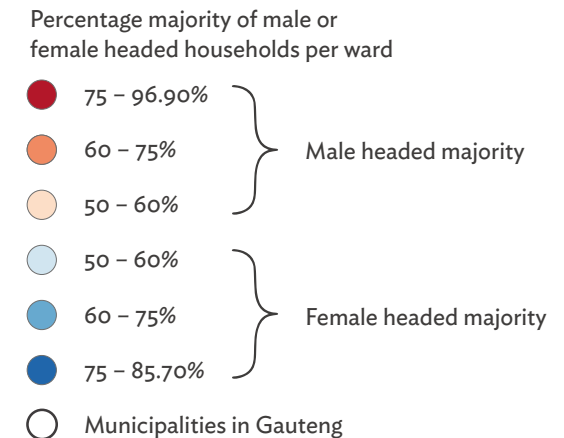

- A** Hammanskraal
- B** Soshanguve
- C** Pretoria
- D** Centurion
- E** Bronkhorstspuit
- F** Diepsloot
- G** Midrand
- H** Alexandra
- I** Sandton
- J** Johannesburg CBD
- K** Soweto
- L** Katlehong
- M** Heidelberg
- N** Carletonville
- O** Vanderbijlpark

# Households of Gauteng: Male-female patterns of headship

[READ MORE](#)

**Authors**  
Pedzisai Ndagurwa, Laven Naidoo  
& Shamsunisaa Miles-Timotheus

**Map**  
Laven Naidoo

**Data Source**  
GCRO Quality of Life Survey 6 (2020/21)