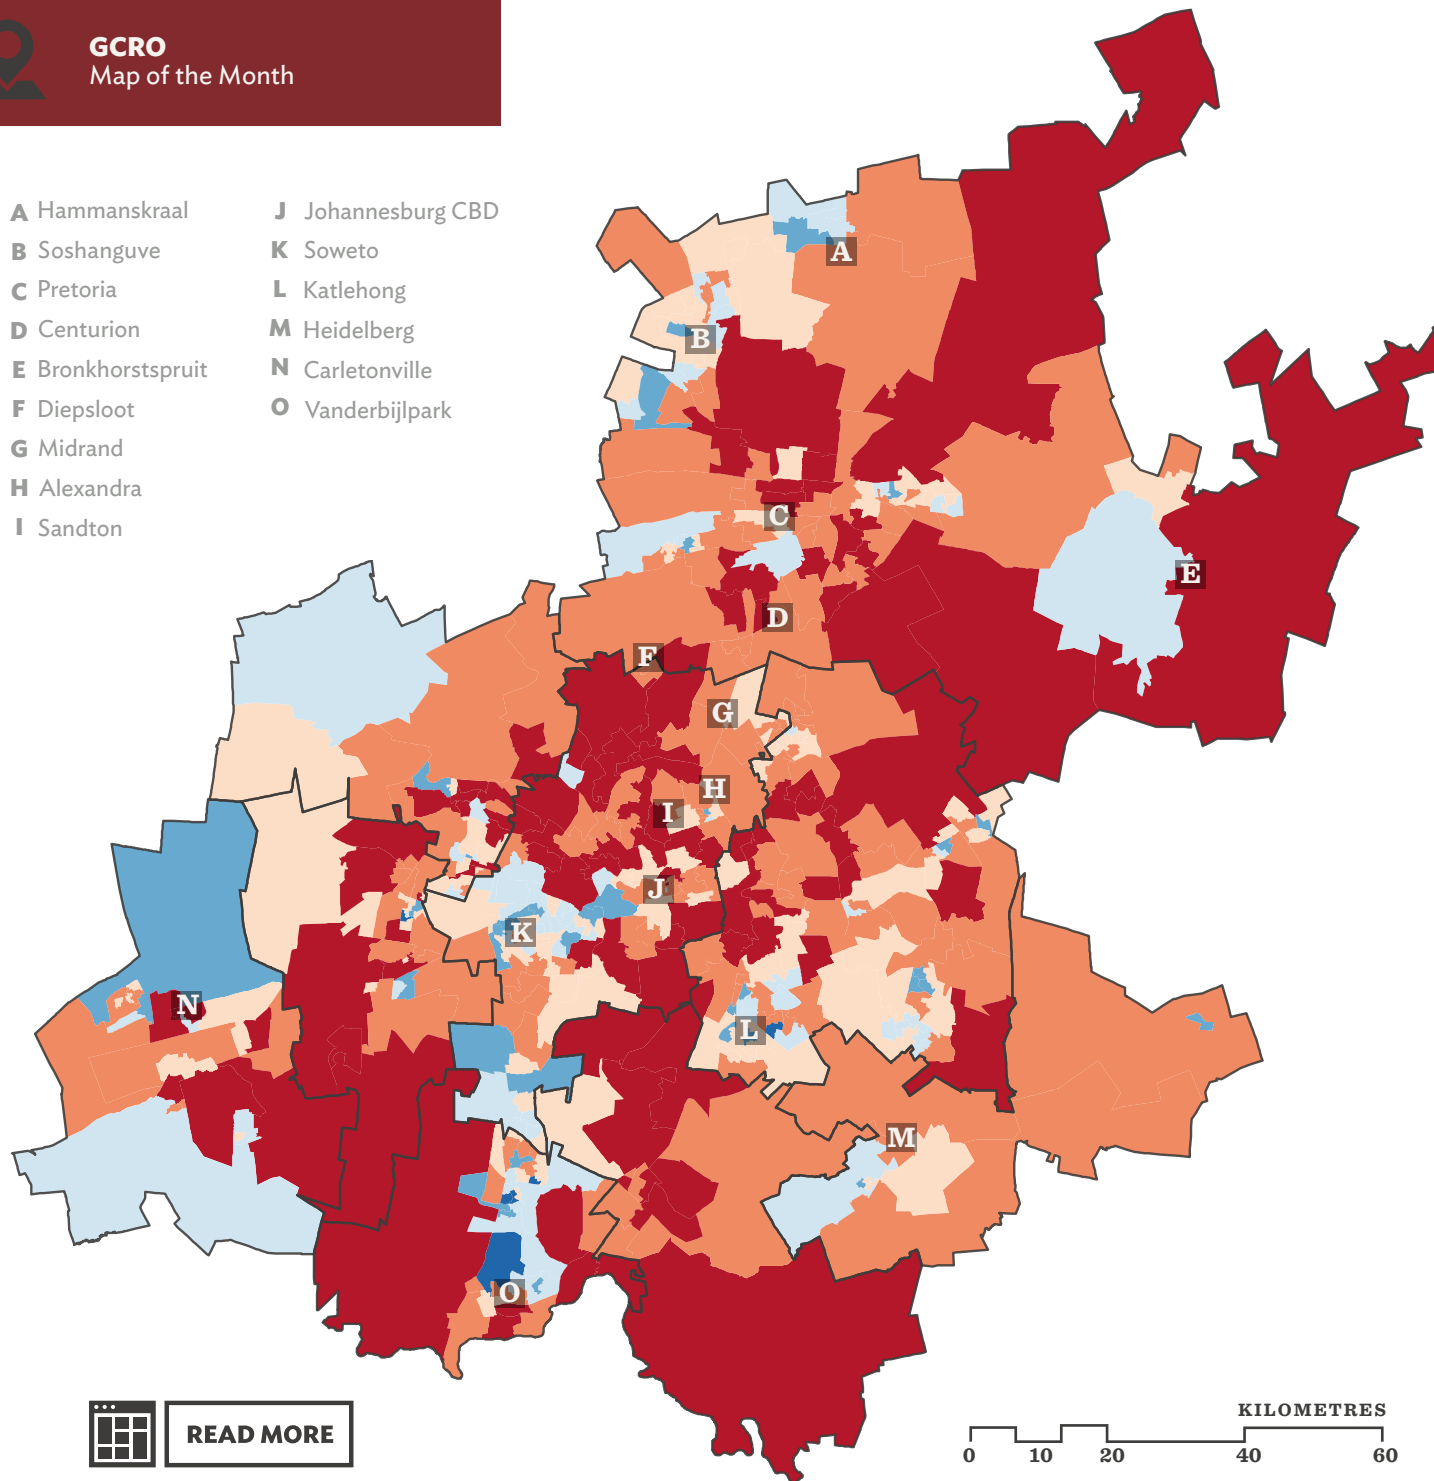

- A** Hammanskraal
- B** Soshanguve
- C** Pretoria
- D** Centurion
- E** Bronkhorstspuit
- F** Diepsloot
- G** Midrand
- H** Alexandra
- I** Sandton
- J** Johannesburg CBD
- K** Soweto
- L** Katlehong
- M** Heidelberg
- N** Carletonville
- O** Vanderbijlpark

# Households of Gauteng: Male-female patterns of headship

[READ MORE](#)

**Authors**  
Pedzisai Ndagurwa, Laven Naidoo  
& Shamsunisaa Miles-Timotheus

**Map**  
Laven Naidoo

**Data Source**  
GCRO Quality of Life Survey 6 (2020/21)